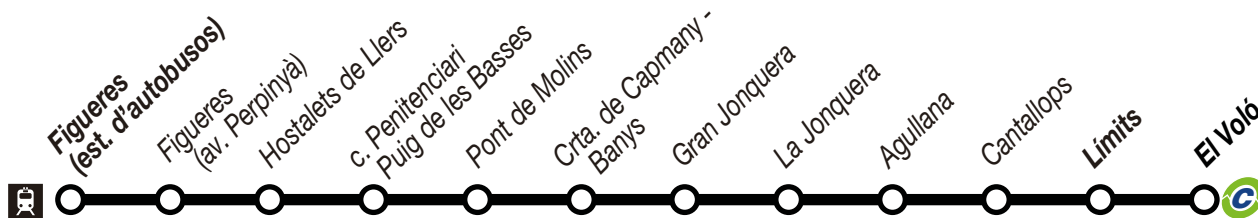

# Horaris i recorregut : Figueres - La Jonquera - El Voló

# Figueres - La Jonquera El Voló

De dilluns a divendres feiners

06.15	06.20	-	-	-	-	06.50	07.00	07.05	-	-	-
07.00	07.10	07.15	07.20	07.25	07.30	07.35	07.40	-	-	07.50	08.15
07.30	07.40	07.45	-	07.55	08.00	08.05	08.15	-	-	-	-
08.00	08.10	-	-	-	-	08.30	08.35	-	-	08.45	09.10
09.00	09.10	09.15	-	09.25	09.30	09.35	09.40	09.50	-	-	-
10.00	10.10	10.15	10.20	10.25	10.30	10.35	10.40	Per l'Ap-7		→	11.10
11.00	11.10	11.15	-	11.25	11.30	11.35	11.45	-	-	-	-
12.00	12.10	12.15	-	12.25	12.30	12.35	12.40	-	-	12.45	-
13.00	13.10	13.15	-	13.25	13.30	13.35	13.40	13.50	14.10	-	-
14.00	14.10	14.15	-	14.25	14.30	14.35	14.45	-	-	-	-
15.00	15.10	15.15	15.20	15.25	15.30	15.35	15.40	15.50	-	-	-
16.00	16.10	16.15	-	16.25	16.30	16.35	16.45	-	-	-	-
17.00	17.10	17.15	17.20	17.25	17.30	17.35	17.40	-	-	17.50	18.10
18.00	18.10	18.15	-	18.25	18.30	18.35	18.40	18.50	-	-	-
19.00	19.10	19.15	-	19.25	19.30	19.35	19.40	-	-	19.50	20.05
20.00	20.10	20.15	-	20.25	20.30	20.35	20.45	-	-	-	-